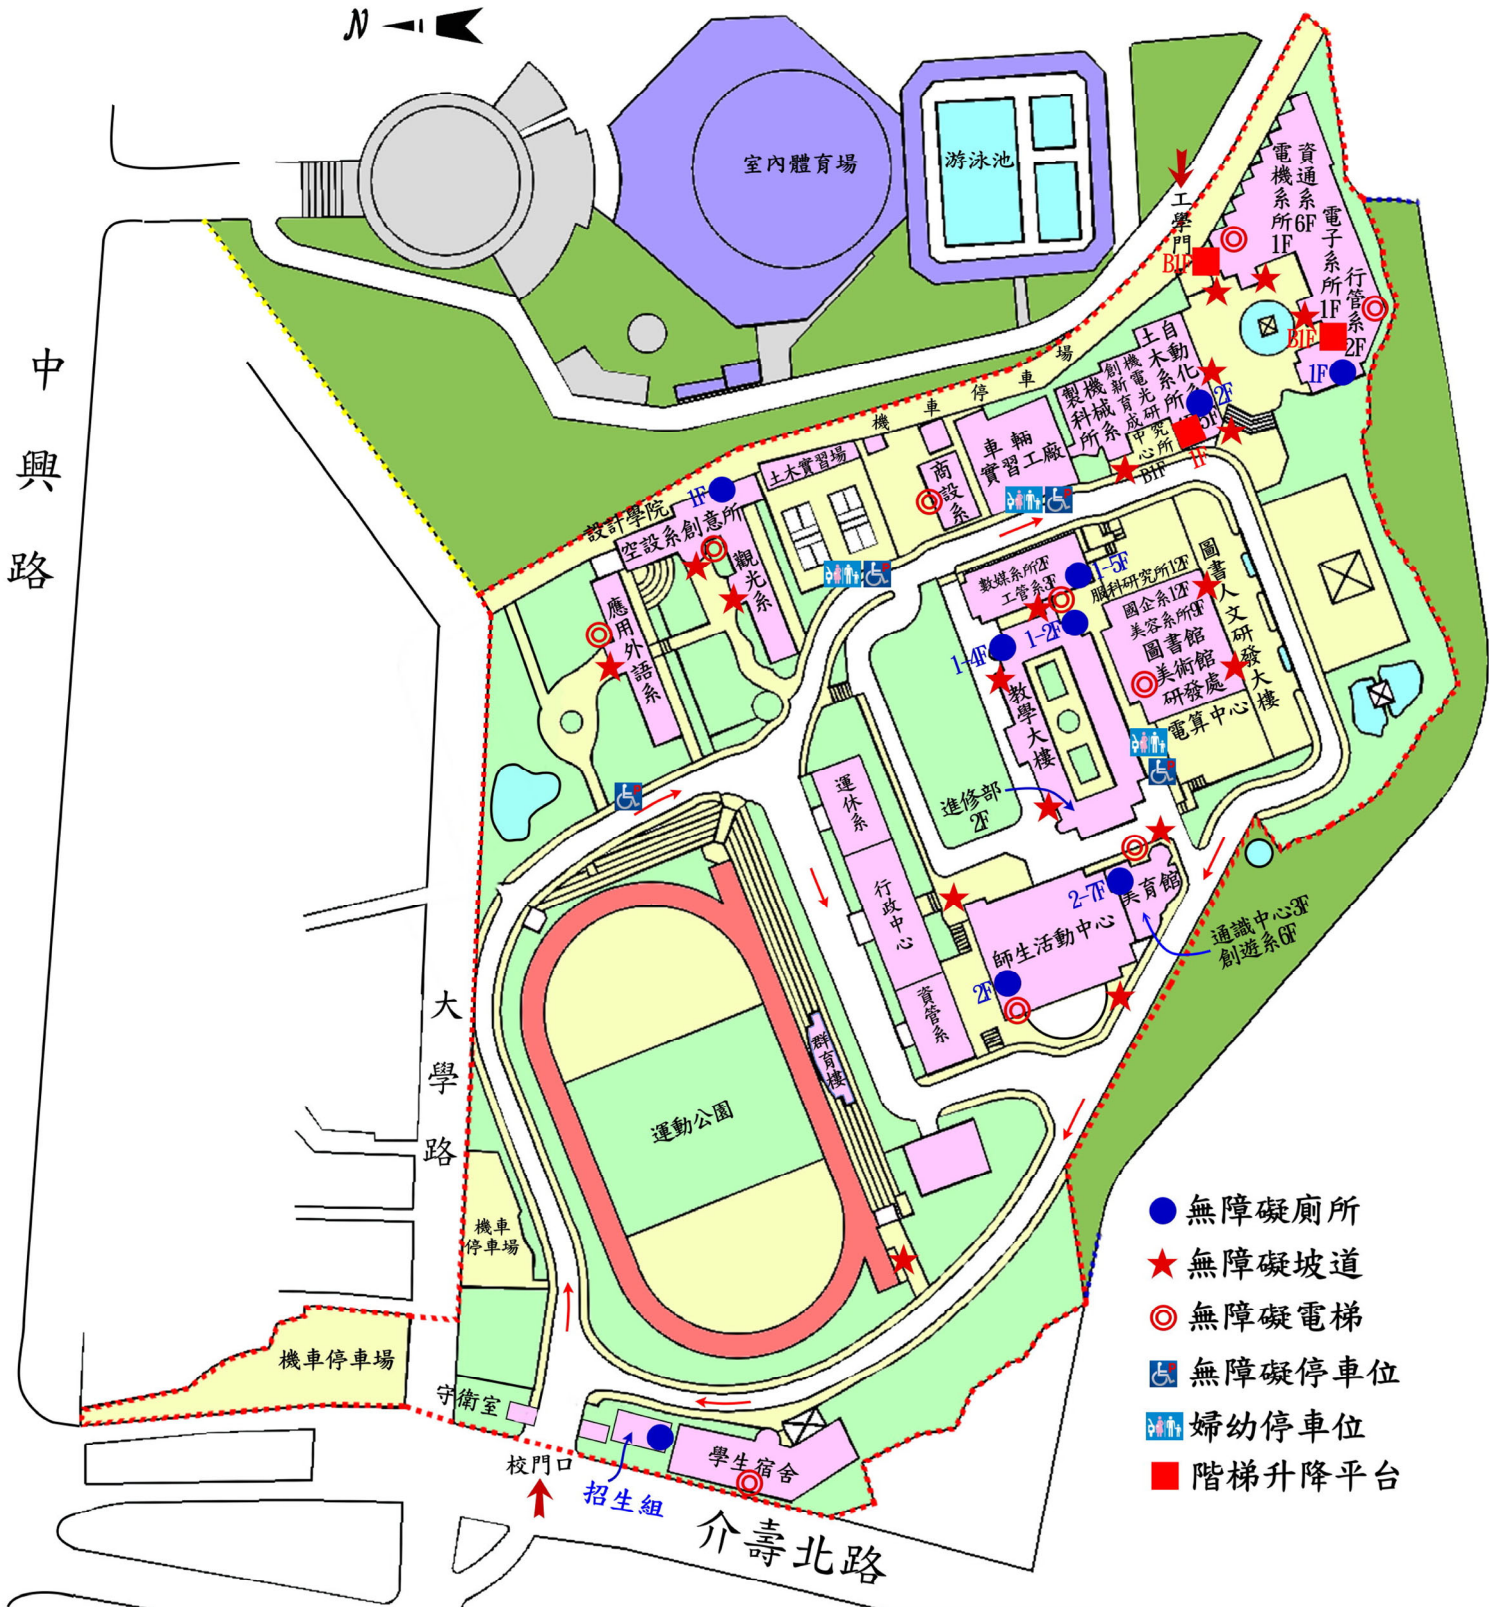

建國科技大學校園配置圖

- 無障礙廁所
- ★ 無障礙坡道
- ◎ 無障礙電梯
- ♿ 無障礙停車位
- ♿ 婦幼停車位
- 階梯升降平台